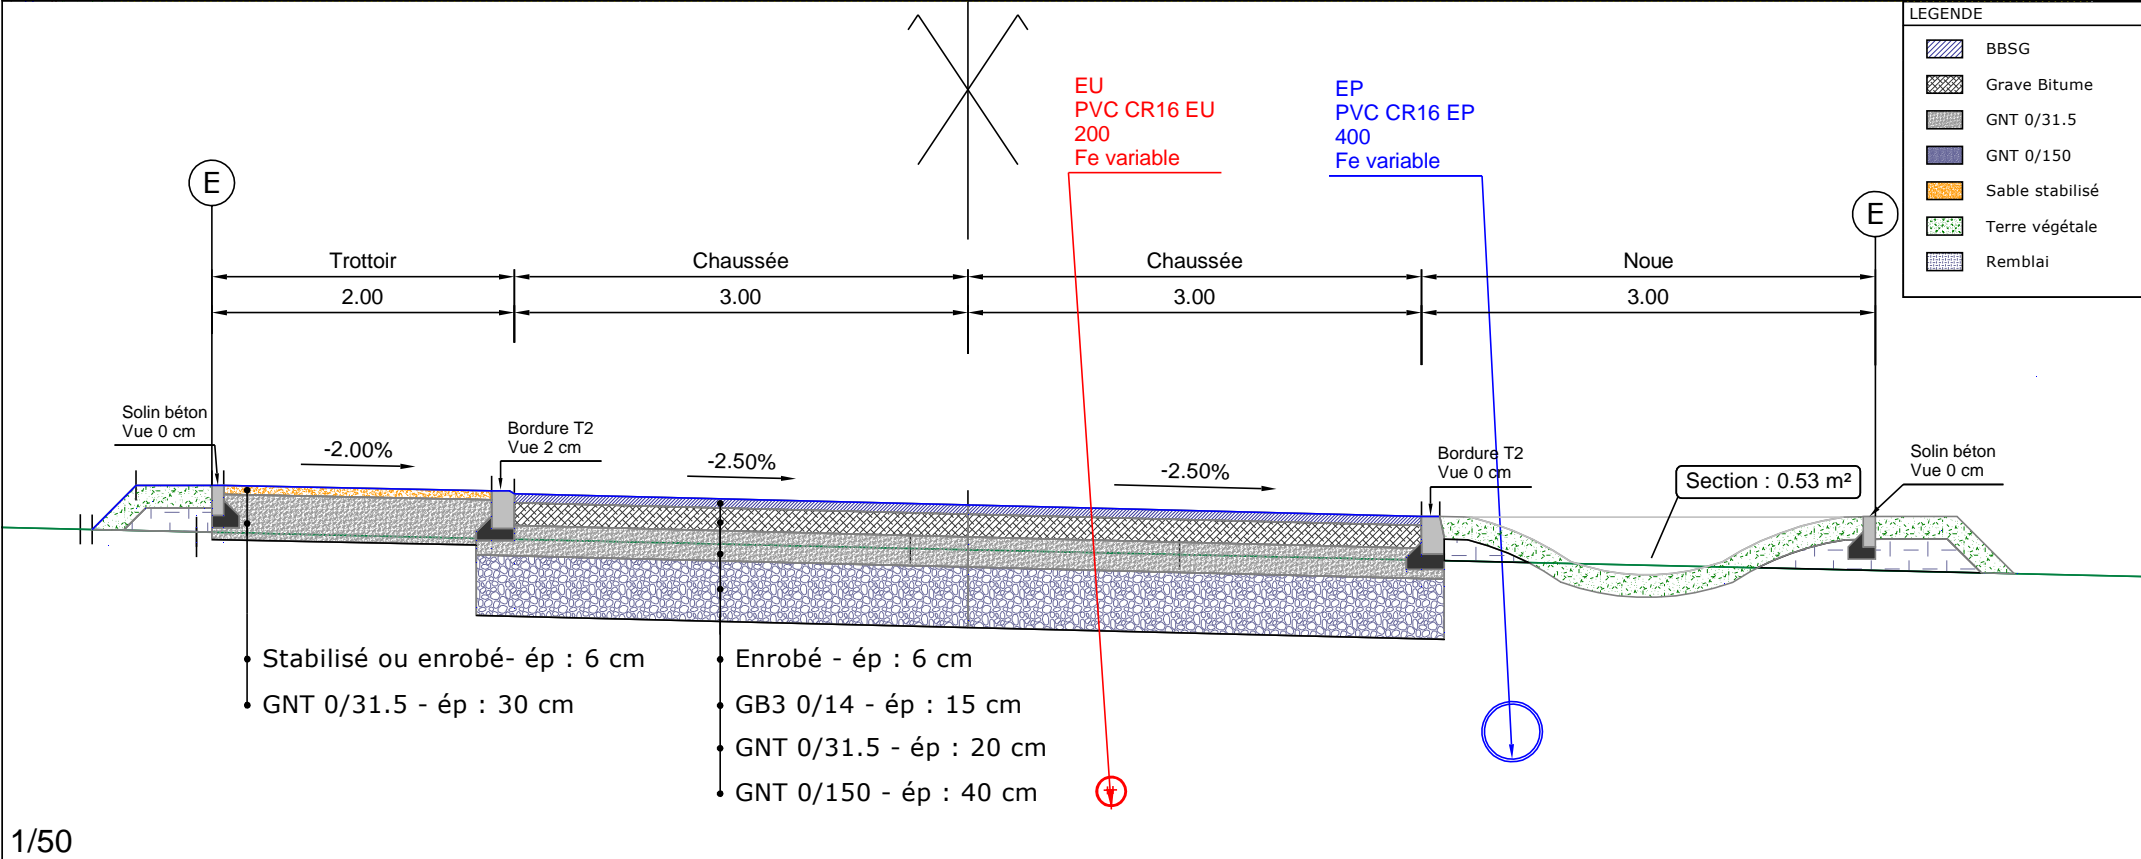

1/1000

1/50

CCBBO
Extension de la zone industrielle
du Porzo

Permis d'Aménager
PA5b Coupe de la voirie
Secteur Est

DIAG	AVP	PRO	ACT	VISA	LSE	PA
------	-----	-----	-----	------	-----	----

Echelle : 1/50

Révision	
A	11/01/21
B	19/03/21