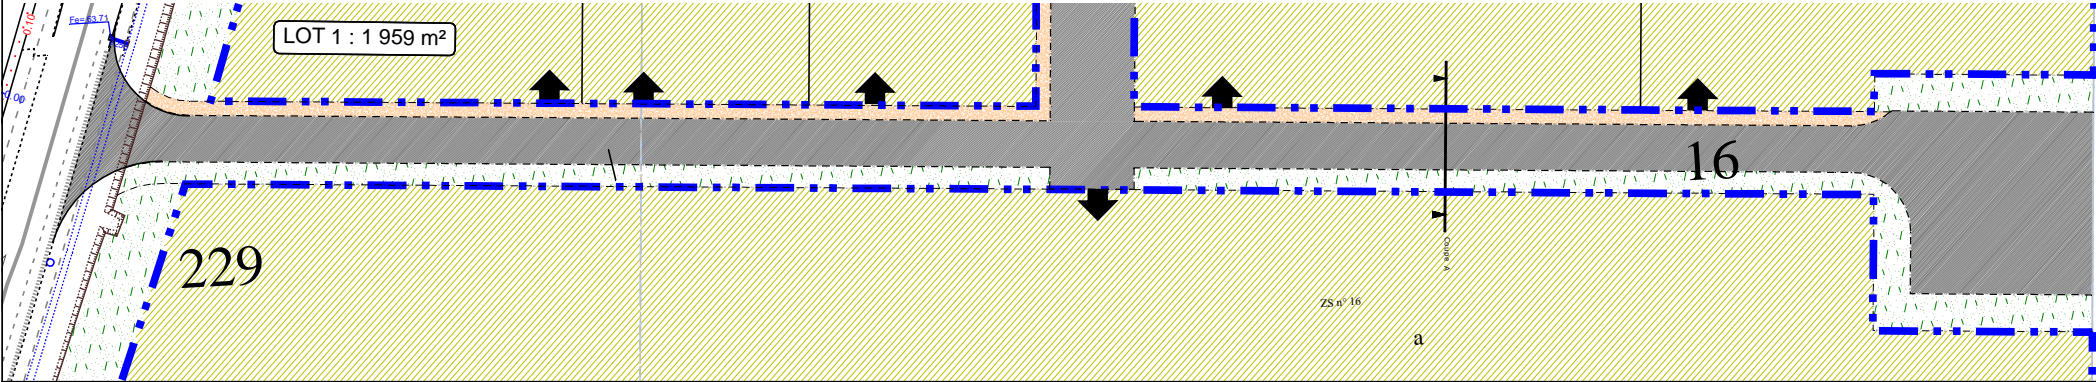

1/1000

1/50

CCBBO
Extension de la zone industrielle
du Porzo

Permis d'Aménager
PA5b Coupe de la voirie
Secteur Est

DIAG	AVP	PRO	ACT	VISA	LSE	PA
------	-----	-----	-----	------	-----	----

Echelle : 1/50

Révision	
A	11/01/21
B	19/03/21