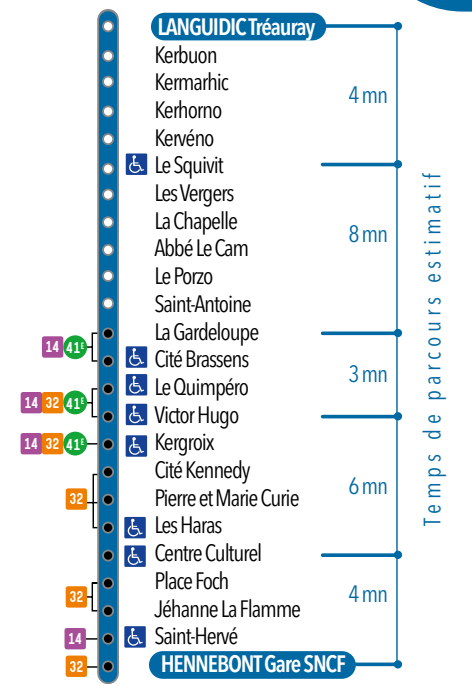

SAMEDI

LANGUIDIC Tréaray	07.25	08.44	09.41	12.00	12.50	14.12	16.08	17.11	18.15	19.25
Brandérion Les Vergers	07.29	08.48	09.45	12.04	12.54	14.16	16.12	17.15	18.19	19.29
La Gardeloupe	07.37	08.56	09.53	12.12	13.02	14.24	16.20	17.23	18.27	19.37
Victor Hugo	07.40	08.59	09.56	12.15	13.05	14.27	16.23	17.26	18.30	19.40
Kergroix	07.41	09.00	09.57	12.16	13.06	14.28	16.24	17.27	18.31	19.41
Place Foch	07.48	09.05	10.02	12.21	13.11	14.33	16.29	17.32	18.36	19.46
HENNEBONT Gare SNCF	07.57	09.09	10.06	12.25	13.15	14.37	16.33	17.36	18.40	19.50

Consultez l'ensemble des horaires sur le site izilo.bzh ou sur l'appli IZILO

DISPONIBLE SUR Google Play | Télécharger dans l'App Store

(Sauf 1er mai)

DIMANCHE & JOURS FÉRIÉS

LANGUIDIC Tréaray	16.30
Brandérion Les Vergers	16.34
La Gardeloupe	16.42
Victor Hugo	16.45
Kergroix	16.46
Place Foch	16.51
HENNEBONT Gare SNCF	16.55

Pendant les vacances scolaires

DU LUNDI AU VENDREDI

LANGUIDIC Tréaray	06.32	07.25	08.44	09.41	12.00	12.50	14.12	16.08	17.11	18.15	19.25
Brandérion Les Vergers	06.36	07.29	08.48	09.45	12.04	12.54	14.16	16.12	17.15	18.19	19.29
La Gardeloupe	06.44	07.37	08.56	09.53	12.12	13.02	14.24	16.20	17.23	18.27	19.37
Victor Hugo	06.47	07.40	08.59	09.56	12.15	13.05	14.27	16.23	17.26	18.30	19.40
Kergroix	06.48	07.41	09.00	09.57	12.16	13.06	14.28	16.24	17.27	18.31	19.41
Place Foch	06.53	07.48	09.05	10.02	12.21	13.11	14.33	16.29	17.32	18.36	19.46
HENNEBONT Gare SNCF	06.57	07.57	09.09	10.06	12.25	13.15	14.37	16.33	17.36	18.40	19.50

Pendant les vacances scolaires

Les horaires changent **uniquement** du lundi au vendredi.

Vacances de la Toussaint :
Du 23 octobre au 03 novembre 2023

Vacances de Noël :
Du 26 décembre 2023 au 05 janvier 2024

Vacances d'hiver :
Du 26 février au 08 mars 2024

Vacances de printemps :
Du 22 avril au 03 mai 2024

Pont de l'Ascension : Vendredi 10 mai 2024