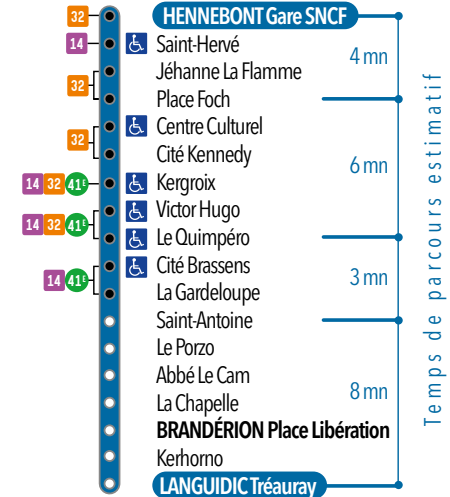

SAMEDI

HENNEBONT Gare SNCF	08.20	09.16	11.38	12.44	13.50	15.40	16.47	17.51	19.01	19.58
Place Foch	08.24	09.20	11.42	12.48	13.54	15.44	16.51	17.55	19.05	20.02
Kergroix	08.26	09.24	11.46	12.52	13.58	15.48	16.55	17.59	19.09	20.06
Victor Hugo	08.27	09.25	11.47	12.53	13.59	15.49	16.56	18.00	19.10	20.07
La Gardeloupe	08.29	09.27	11.49	12.55	14.01	15.51	16.58	18.02	19.12	20.09
Place de la Libération	08.35	09.33	11.55	13.01	14.07	15.57	17.04	18.08	19.18	20.15
LANGUIDIC Tréauray	08.40	09.38	12.00	13.06	14.12	16.02	17.09	18.13	19.23	20.20

Consultez l'ensemble des horaires sur le site izilo.bzh ou sur l'appli IZILO

DISPONIBLE SUR Google Play | Téléchargez dans l'App Store

DU LUNDI AU VENDREDI

Pendant les vacances scolaires

HENNEBONT Gare SNCF	07.00	08.20	09.16	11.38	12.44	13.50	15.40	16.47	17.51	19.01	19.58
Place Foch	07.04	08.24	09.20	11.42	12.48	13.54	15.44	16.51	17.55	19.05	20.02
Kergroix	07.08	08.26	09.24	11.46	12.52	13.58	15.48	16.55	17.59	19.09	20.06
Victor Hugo	07.09	08.27	09.25	11.47	12.53	13.59	15.49	16.56	18.00	19.10	20.07
La Gardeloupe	07.11	08.29	09.27	11.49	12.55	14.01	15.51	16.58	18.02	19.12	20.09
Place de la Libération	07.17	08.35	09.33	11.55	13.01	14.07	15.57	17.04	18.08	19.18	20.15
LANGUIDIC Tréauray	07.22	08.40	09.38	12.00	13.06	14.12	16.02	17.09	18.13	19.23	20.20