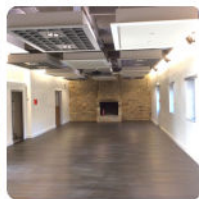

Village de Remoulin

Louez le village de Remoulin labellisé LPO pour sa biodiversité exceptionnelle, en bordure de la Ria d'Étel !

Privatisez le domaine ou réservez à la carte !

**POUR VOS RÉUNIONS, SÉMINAIRES,
JOURNÉES DE COHÉSION D'ÉQUIPES.**

2 SALLES DE RÉCEPTION

La salle « les aigrettes »
160 m² capacité de 140 personnes,
équipée d'une cuisine professionnelle.

La salle « les loutres »
47 m² jusqu'à 30 personnes,
avec un office attenant prévu pour les traiteurs.

13 GITES, 77 COUCHAGES

Chambres de 2 ou 4 personnes
et gîtes du T2 au T3 (jusqu'à 8 couchages).

Donnez une nouvelle dimension à vos événements professionnels !